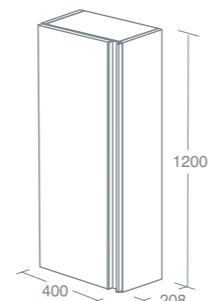

MAVONE 40CM HALF COLUMN UNIT

40cm half column unit, 1 soft close door	£349.25
□ Gloss white	<b>T0055OV</b>
■ Gloss light grey	<b>T0055PH</b>
■ Matt dark taupe	<b>T0055PU</b>
■ Light wood	<b>T0055VI</b>