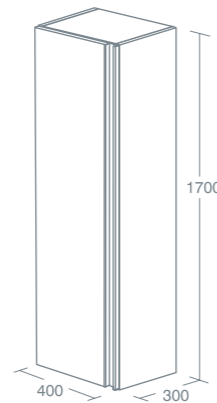

MAVONE 40CM HALF COLUMN UNIT

40cm half column unit, 1 soft close door	£349.25
□ Gloss white	<b>T0055OV</b>
■ Gloss light grey	<b>T0055PH</b>
■ Matt dark taupe	<b>T0055PU</b>
■ Light wood	<b>T0055VI</b>