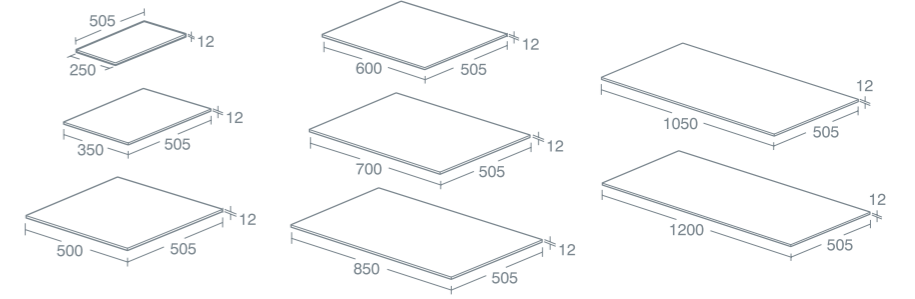

Worktops	25cm £54.01	35cm £71.06	50cm £102.35	60cm £120.84
Gloss soft grey	U8410EB	U8411EB	U8412EB	U8413EB
Gloss soft brown	U8410EL	U8411EL	U8412EL	U8413EL
Gloss dark blue	U8410GL	U8411GL	U8412GL	U8413GL
Tobacco	U8410KH	U8411KH	U8412KH	U8413KH
Dark oak	U8410KO	U8411KO	U8412KO	U8413KO
Gloss white	U8410WG	U8411WG	U8412WG	U8413WG

Worktops	70cm £142.16	85cm £177.68	105cm £213.22	120cm £241.64
Gloss soft grey	U8414EB	U8415EB	U8416EB	U8417EB
Gloss soft brown	U8414EL	U8415EL	U8416EL	U8417EL
Gloss dark blue	U8414GL	U8415GL	U8416GL	U8417GL
Tobacco	U8414KH	U8415KH	U8416KH	U8417KH
Dark oak	U8414KO	U8415KO	U8416KO	U8417KO
Gloss white	U8414WG	U8415WG	U8416WG	U8417WG

12mm deep worktop. Worktops are uncut to allow maximum basin and fitting compatibility and positioning.